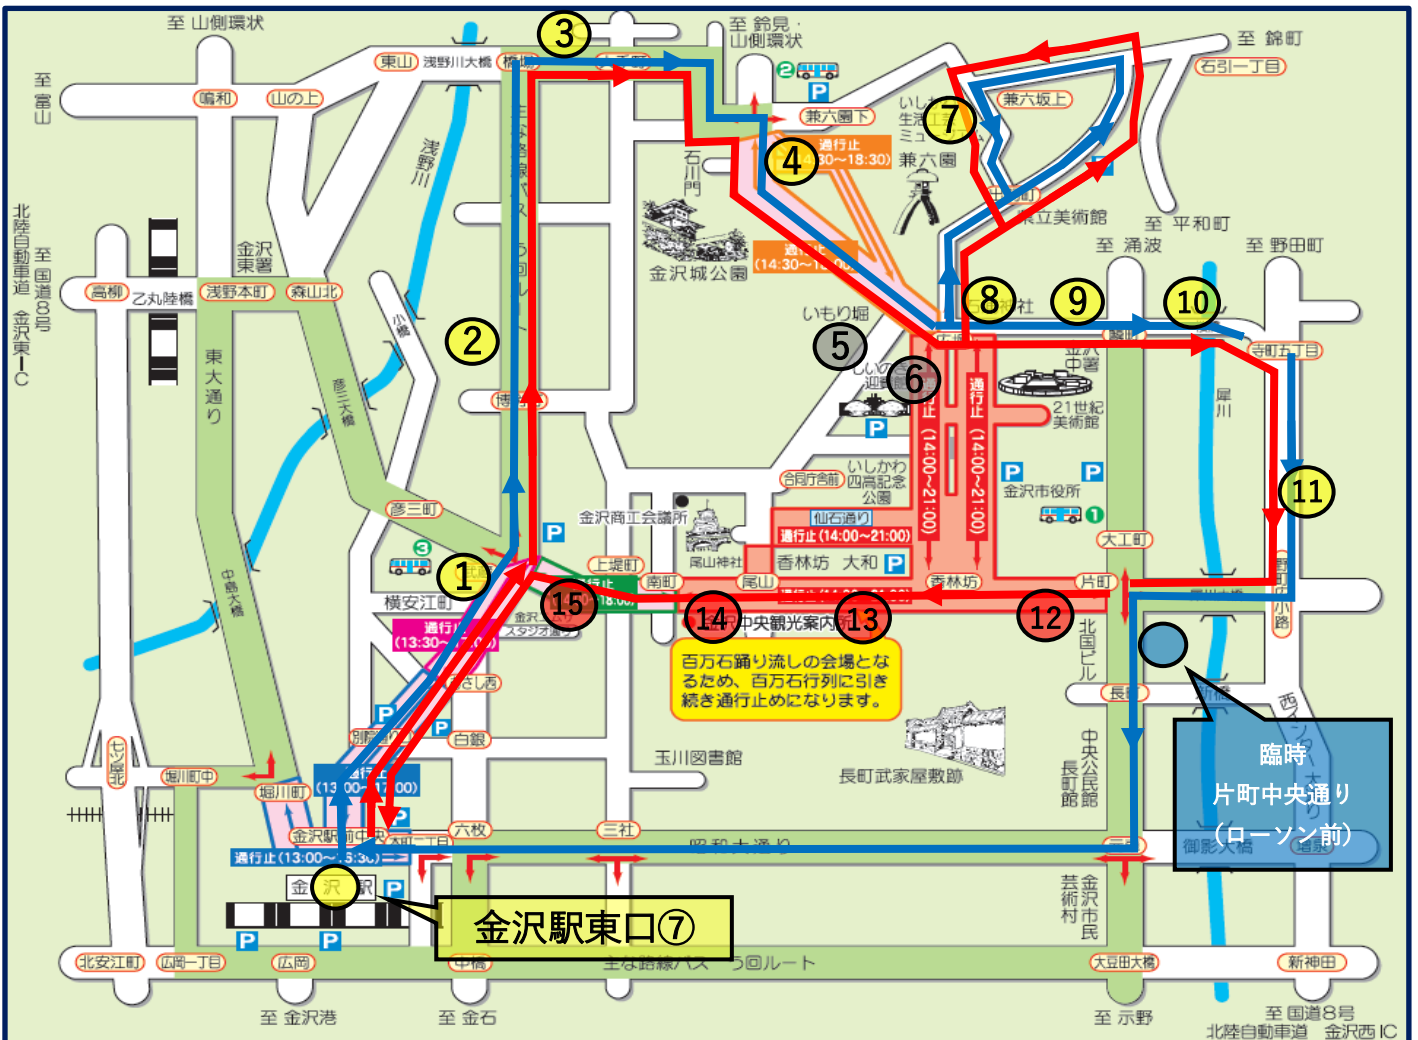

第73回百万石まつり開催に伴う

「金沢ライトアップバス」迂回運行のお知らせ

第73回百万石まつり開催による交通規制のため、下記時間帯にて金沢ライトアップバスは迂回運行いたします。

2024年6月1日（土）

金沢駅発 19:00～20:20 青ルートで運行いたします。

金沢駅発 20:40 赤ルートで運行いたします。

金沢駅発 21:00以降は正常運行いたします。

金沢駅発19:00～20:20	運行ルート ——	停車停留所 ● ●	休止停留所 ● ●
金沢駅発20:40	運行ルート ——	停車停留所 ● ●	休止停留所 ●